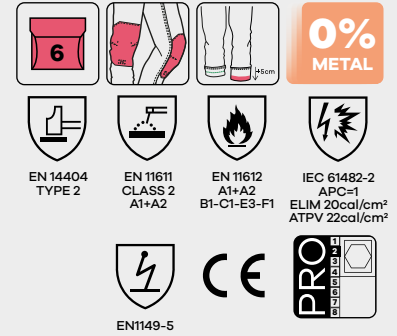

# TAKTIK

Protection renforcée  
grâce à ses normes  
et à ses niveaux de  
performance

Matière souple  
malgré son poids élevé

EN 11611  
CLASS 2  
A1+A2

EN 11612  
A1+A2  
B1-C1-E3-F1

EN1149-5

IEC 61482-2  
APC=1  
ELIM 20cal/cm²  
ATPV 22cal/cm²

Poids de 450g/m²,  
couleur foncée

Convient autant aux  
soudeurs qu'aux  
électriciens travaillant  
sous tension

5TKP150

# TAKTIK

**Protection renforcée**  
grâce à ses normes  
et à ses niveaux de  
performance

**Matière souple**  
malgré son poids élevé

**poids de 450g/m² ,  
couleur foncée,  
poches pour genouillères**

**Convient autant aux soudeurs  
qu'aux électriciens** travaillant  
sous tension