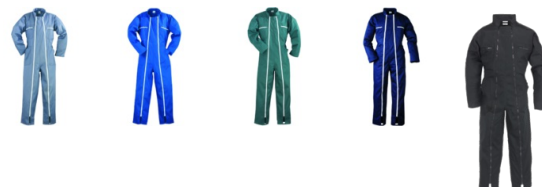

VARIANTES

MO74530 MO74540 MO74550 MO74560 MO74580

SECTEURS

Bricolage

CONDITIONS DE LAVAGE

Nombre de lavages 30