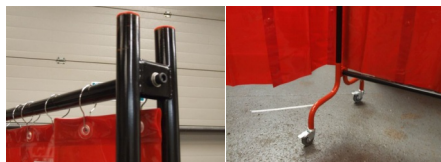

## Les +

- \*Largeur 2000mm
- \*4 roulettes - 2 freins
- \*Rideau suspendu
- \*Orange

## DESCRIPTION

Doté d'un cadre tubulaire robuste de 2100x2000mm, de 4 roulettes et de 2 freins, et d'un rideau de protection suspendu, l'écran mobile Flex 2000 assure une protection maniable et modulable contre les rayons et les projections de soudage dans ses versions Orange Transparent. La version Incolore est parfaite pour les applications de meulage.