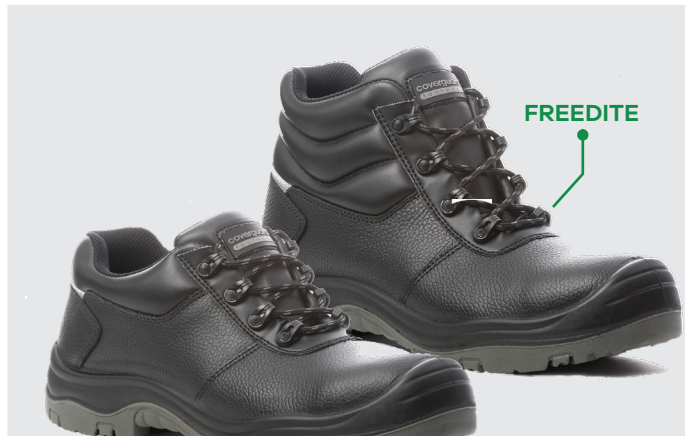

NEW! CHAUSSURES ACCESS COVERGUARD/ COVERGUARD ACCESS SHOES

L'efficacité sans compromis / Uncompromised efficiency

Nom produit/ Product name <small>BASSE - LOW HAUTE - HIGH</small>	Norme / Norm EN ISO 20345:2011	Modèle / Model	Couleurs / Colors	Tige / Upper	Semelle extérieure / Outsole	Embout & semelle anti- perforation / Toe Cap & puncture resistant outsole	+
NACRITE 9NACL10 9NACO10	✓ S1P SRC	Haut et bas / High and Low	Noir et bande retro réfléchissante / <i>Black and reflective stripe</i>	Croute de cuir grainée et PU / <i>Action leather and PU</i>	PU - PU	Acier - Acier / Steel - Steel	
AGATE II A9GL010 9AGH010	✓ S3 SRC	Haut et bas / High and Low	Noir et bande retro réfléchissante / <i>Black and reflective stripe</i>	Cuir pleine fleur / <i>Full grain leather</i>	PU - PU	Acier - Acier / Steel - Steel	
AZURITE II 9AZUL10 9AZUH10	✓ S3 SRC	Haut et bas / High and Low	Noir et bande retro réfléchissante / <i>Black and reflective stripe</i>	Cuir fleur / <i>Top grain leather</i>	PU - PU	Acier - Acier / Steel - Steel	ESD, semelle anti-odeur/ ESD, Anti-odor insole
FREEDITE 9FREL 9FREH	✓ S3 SRC	Haut et bas / High and Low	Noir et bande retro réfléchissante / <i>Black and reflective stripe</i>	Cuir pleine fleur / <i>Full grain leather</i>	PU - PU	Composite / Textile	0% métal